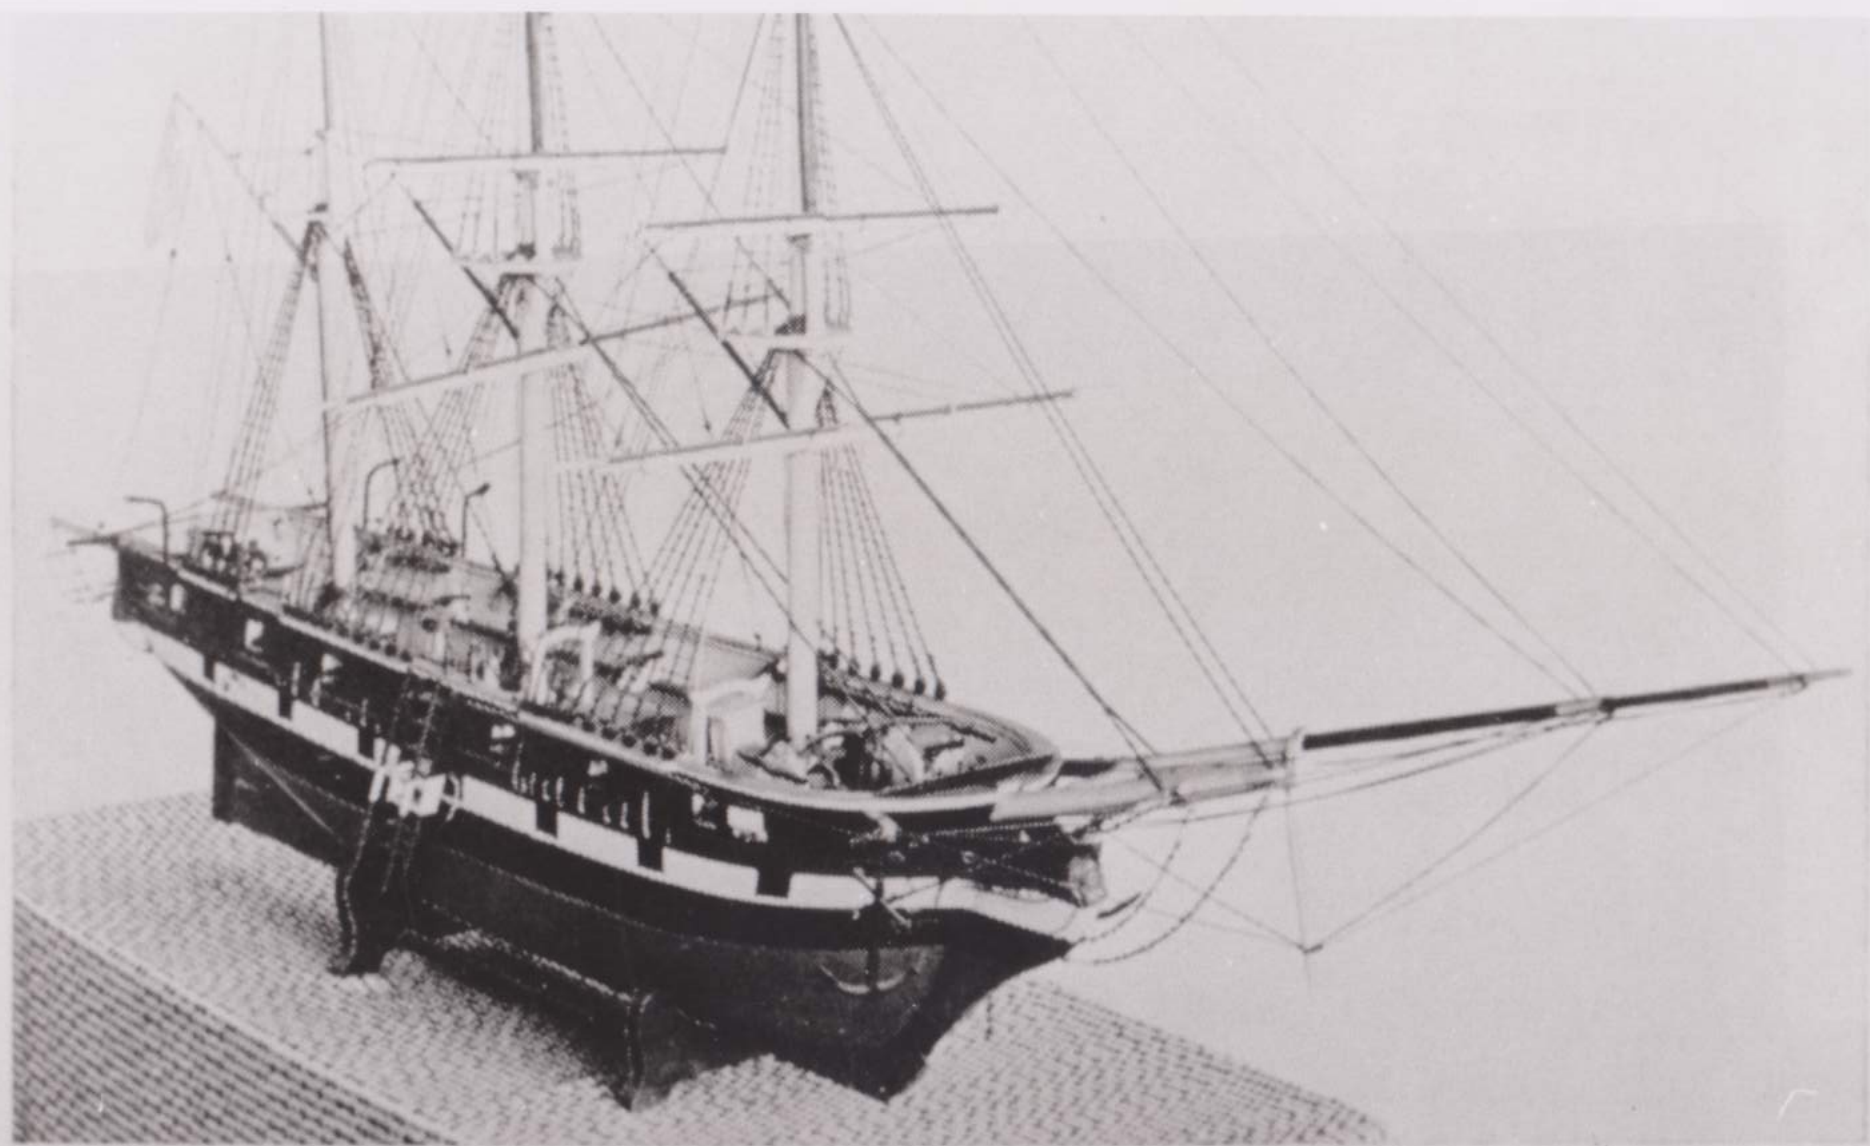

S00L0

S00L0

*Model Soolo. (Sted. Mus., Schiedam)*

Soolo

Su CC 5

STICHTING NEDERLANDSE KAAP HOORNVAARDERS

Scheepsnaam:

Bouwjaar: