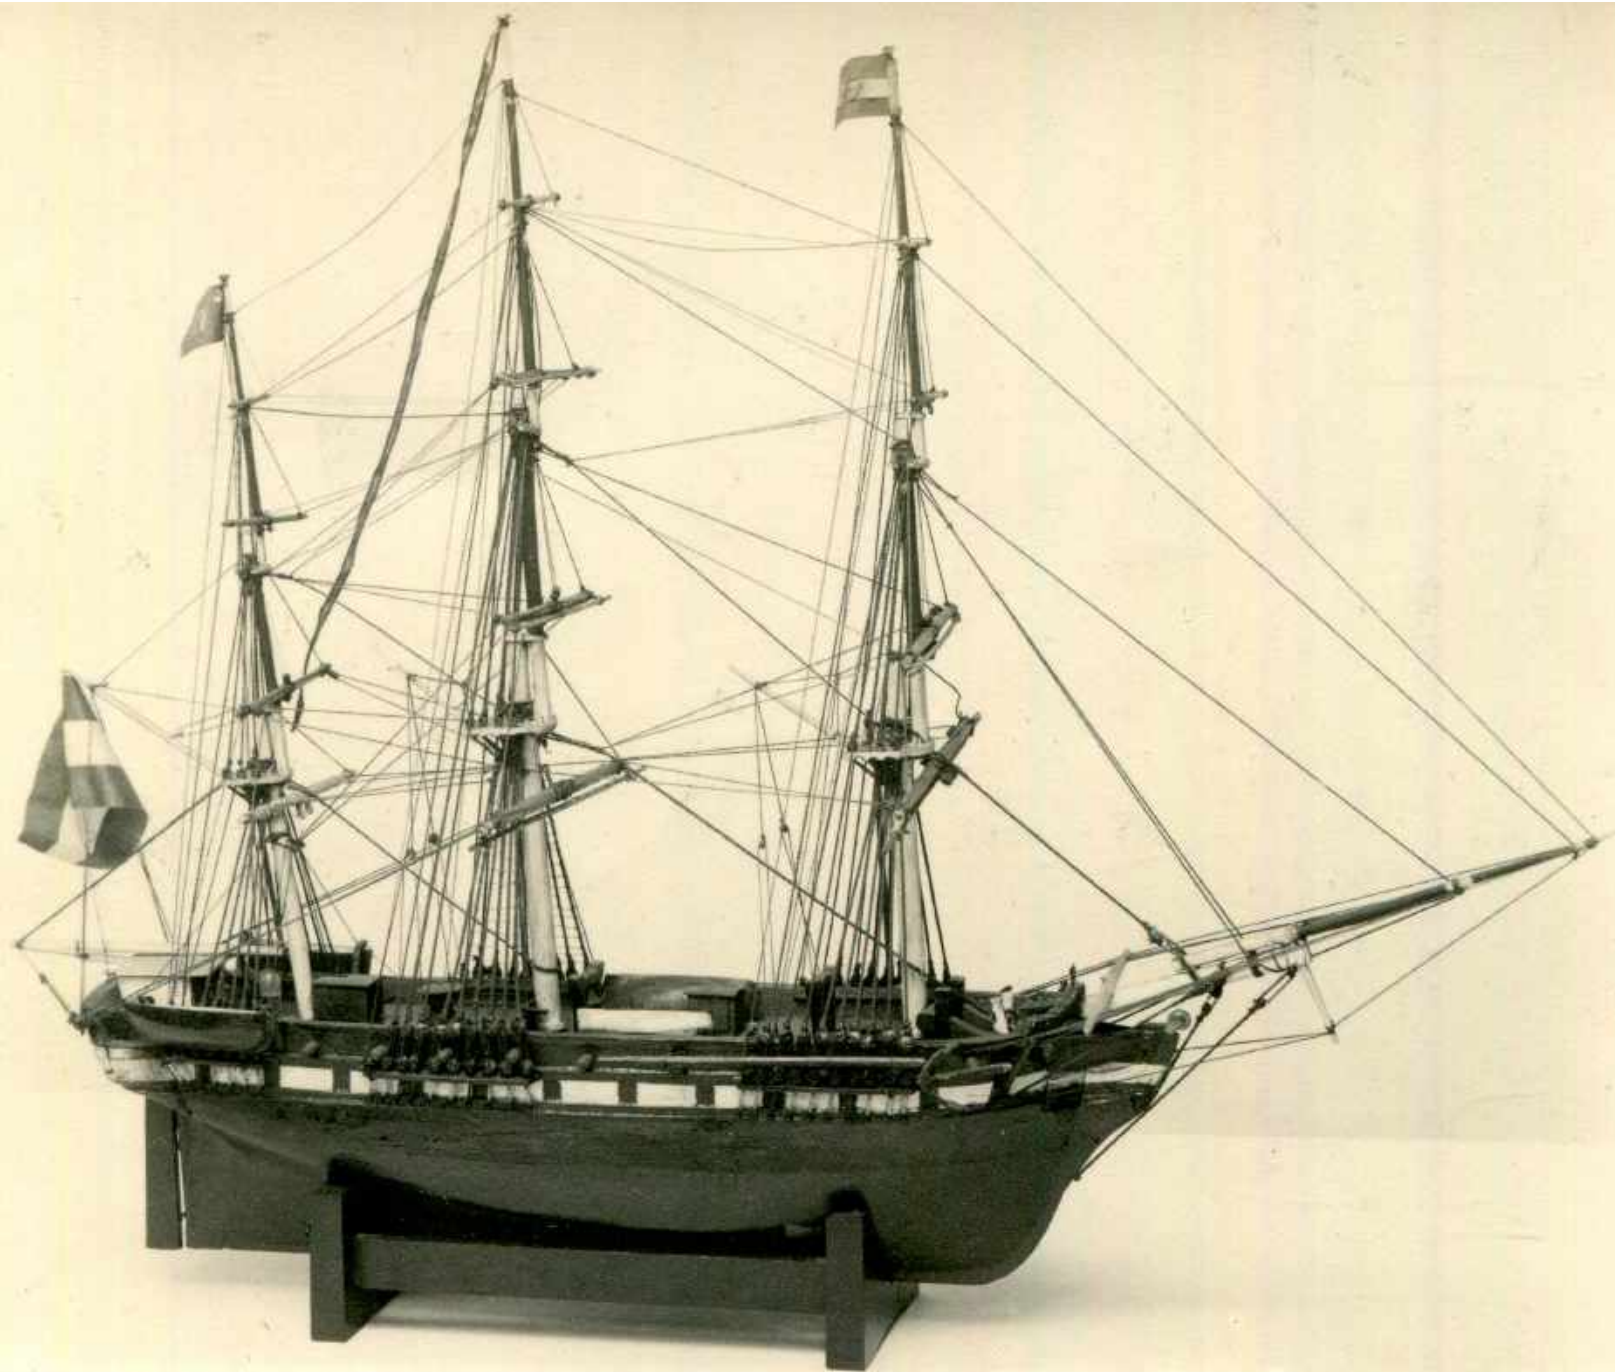

ORION

№ 850

Model "Orion"

model. A. Blusse van Ond Alblas.

Fregat "Orion" 401-914-1030

M.P.: Rederij A. Blusse van Ond-Alblas. c.s.

geb. waf C. Gyp 2 Zonen Dord 20 Oct 1037 hiel gelijd  
4 Sept 1038 te water gelaten. het schip viel op zijde.  
toen er bemanning kwam, glud ze te water. doch de  
kreesjongens. vielden van dek. ~~etc~~

1059. Kap. C. M. Berg-hout | 049 | 122 |

1058. idem. 2 Juni van Bronwevenhaven (by scherendijk geankerd)

3 Juni anker op. 20 Sept. te Batavia. 117 daps van.

23 Aug 1059. schip verkocht.

850

№ 850

model "Orion"