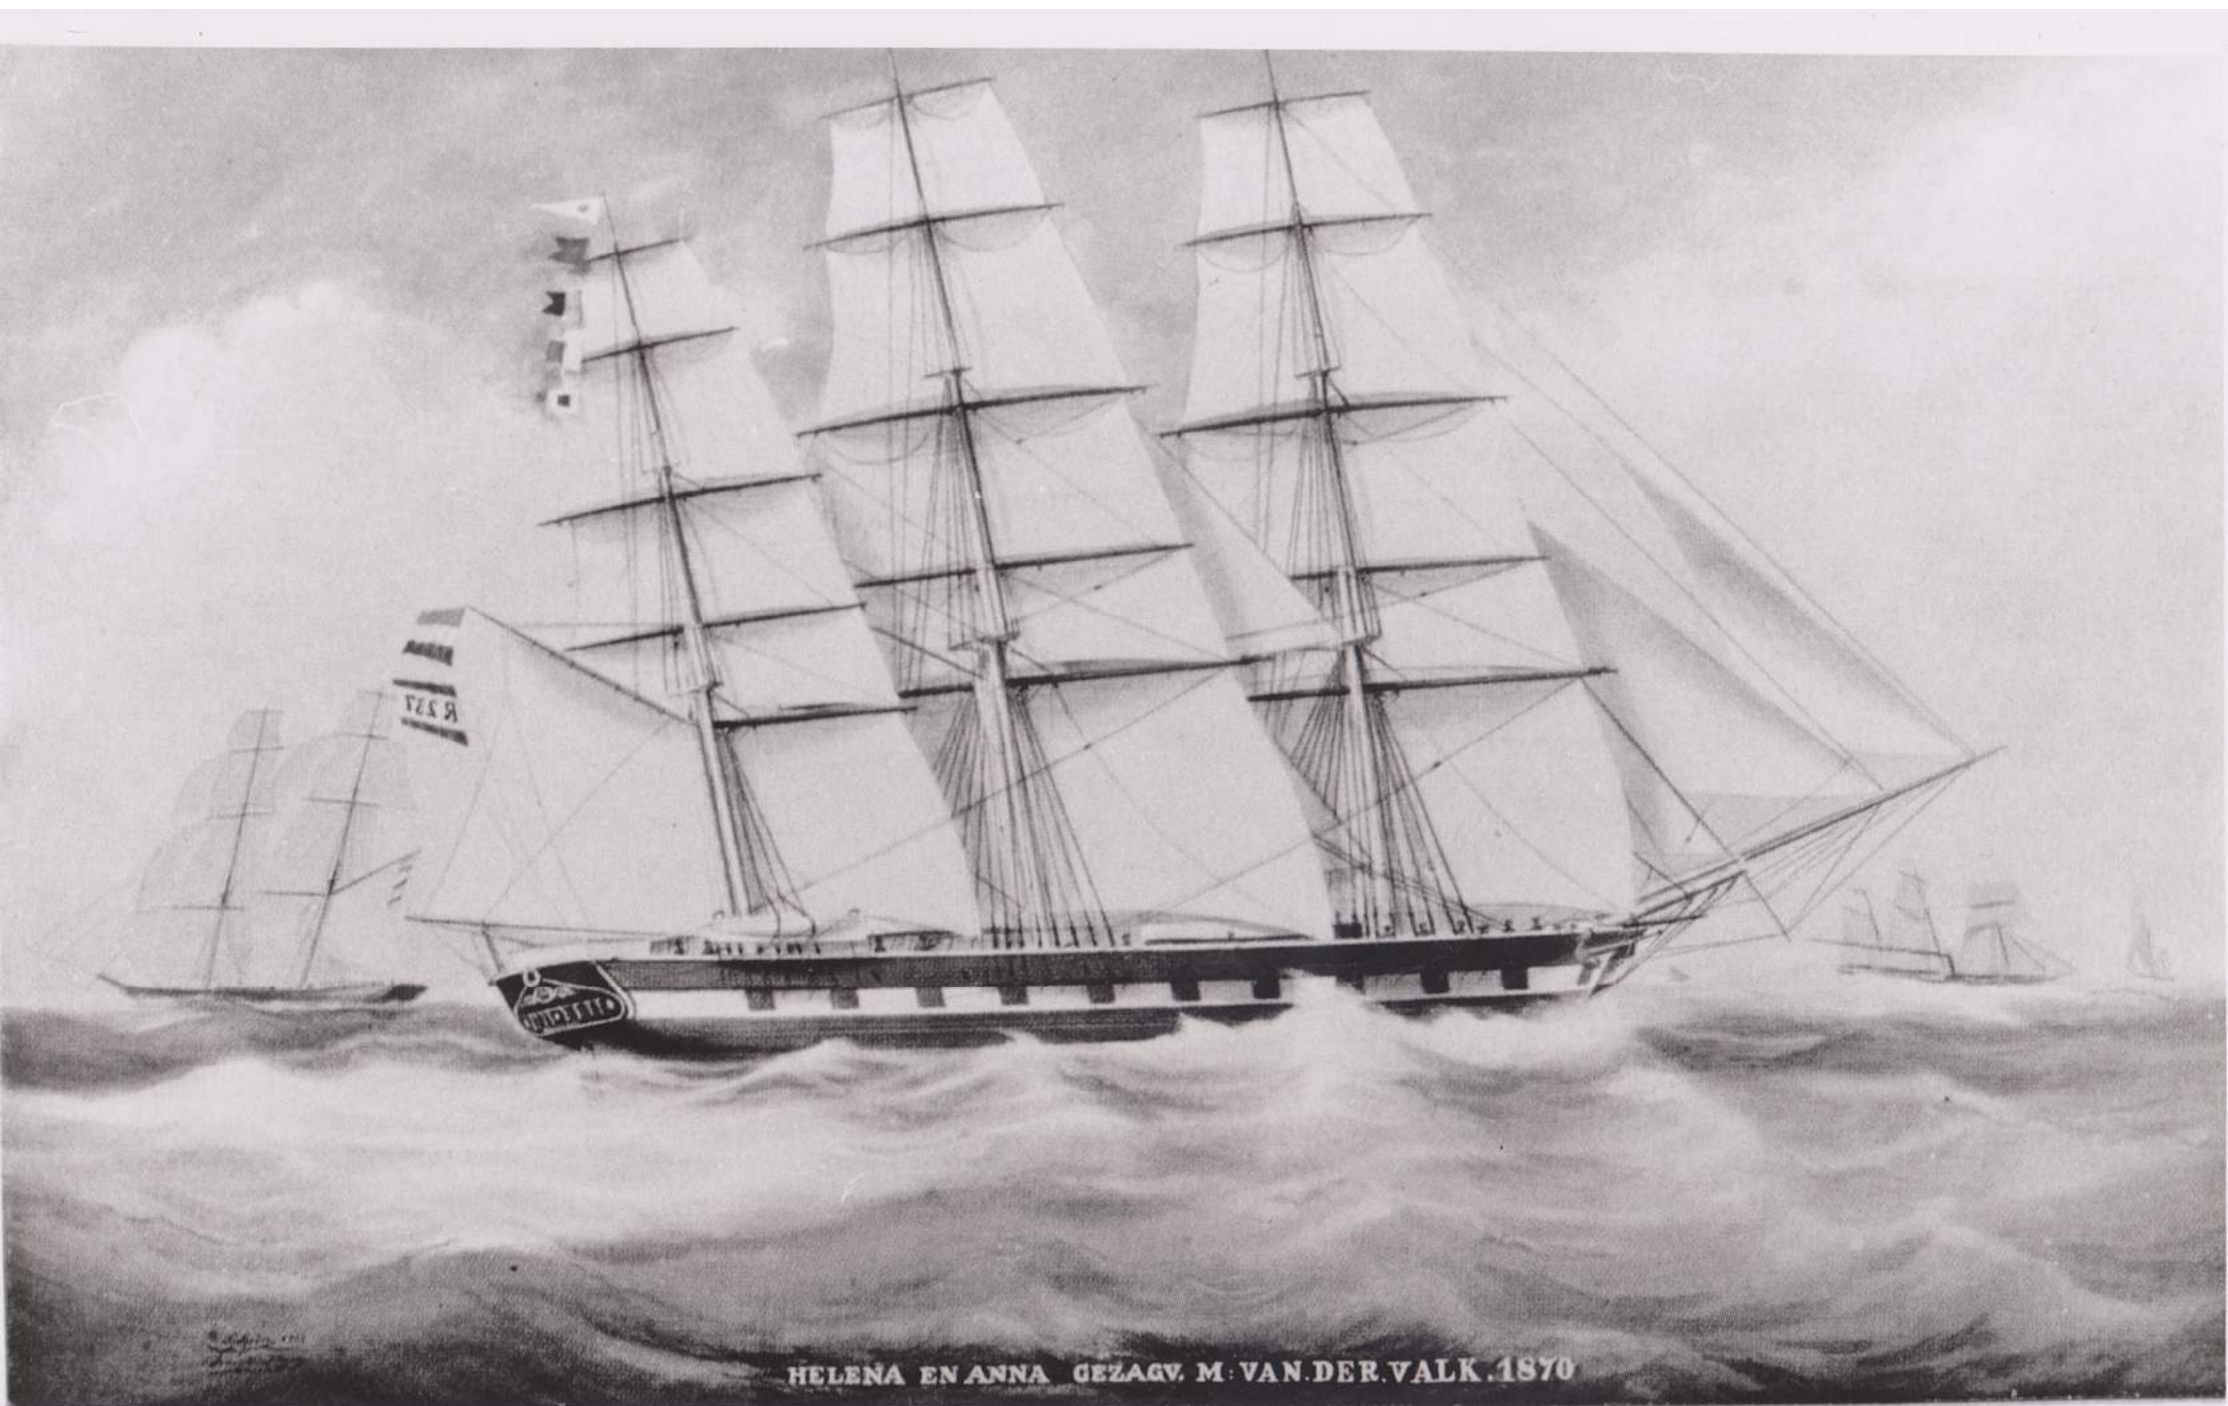

fregat "Helena en Anna"

Helena & Anna

Cyprus. M. M. Falk 1870

456 Part - 062 Ton geb. in 1855.
man?

v d giesen Kn 1/4 April N

36

38

HELENA EN ANNA GEZAGV. M. VAN DER VALK. 1870