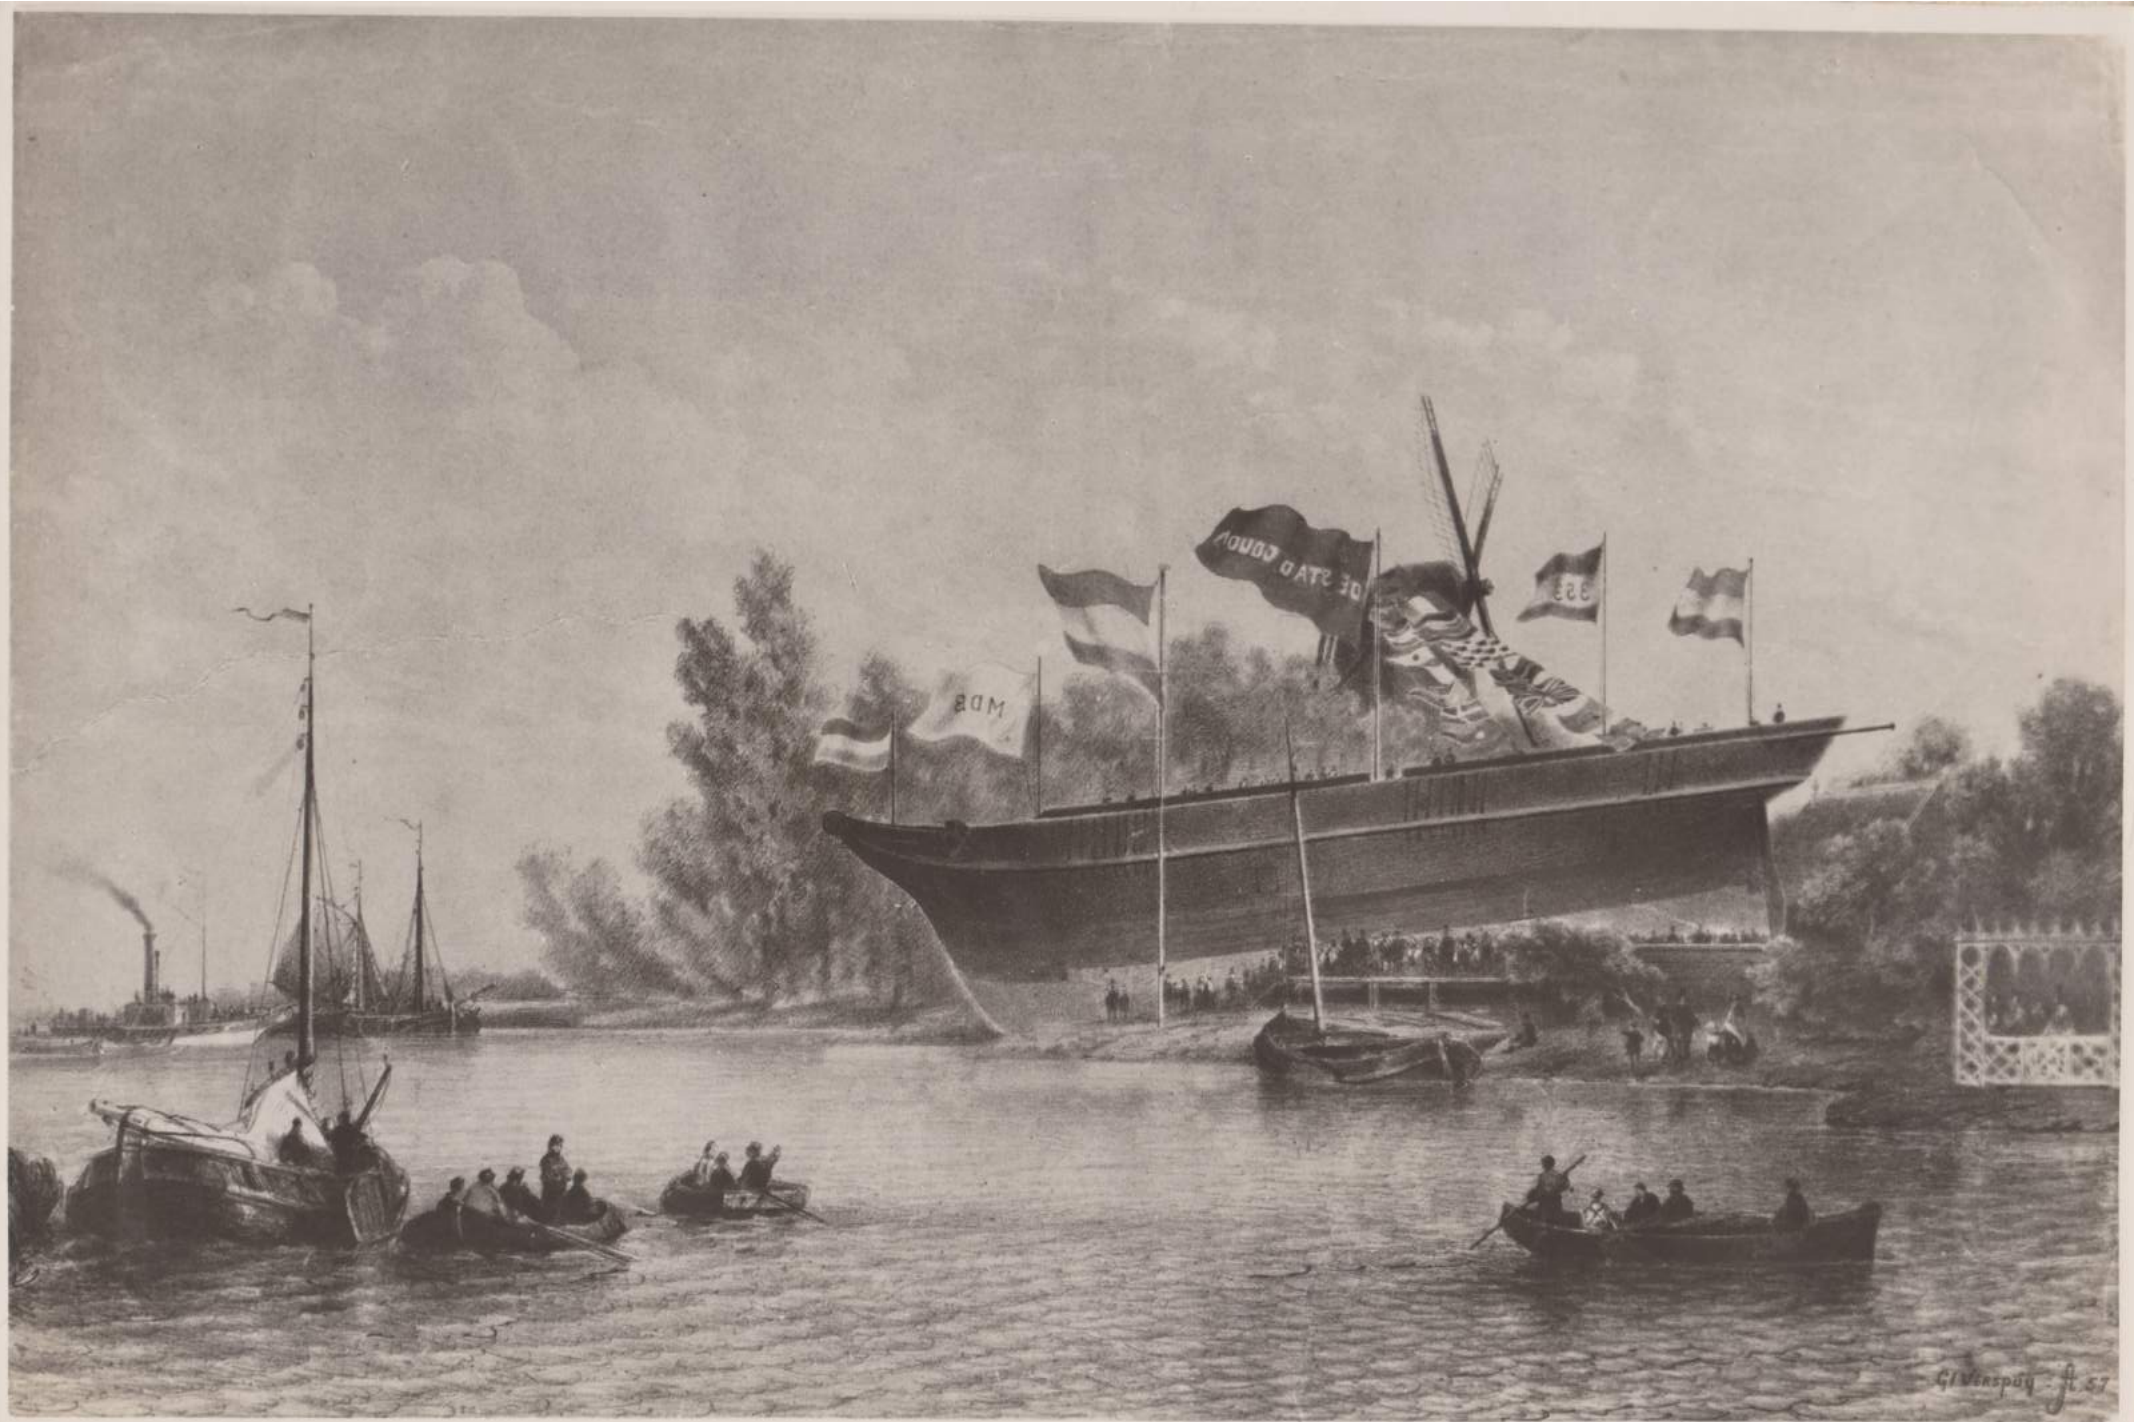

G. Verspuy - N. 57