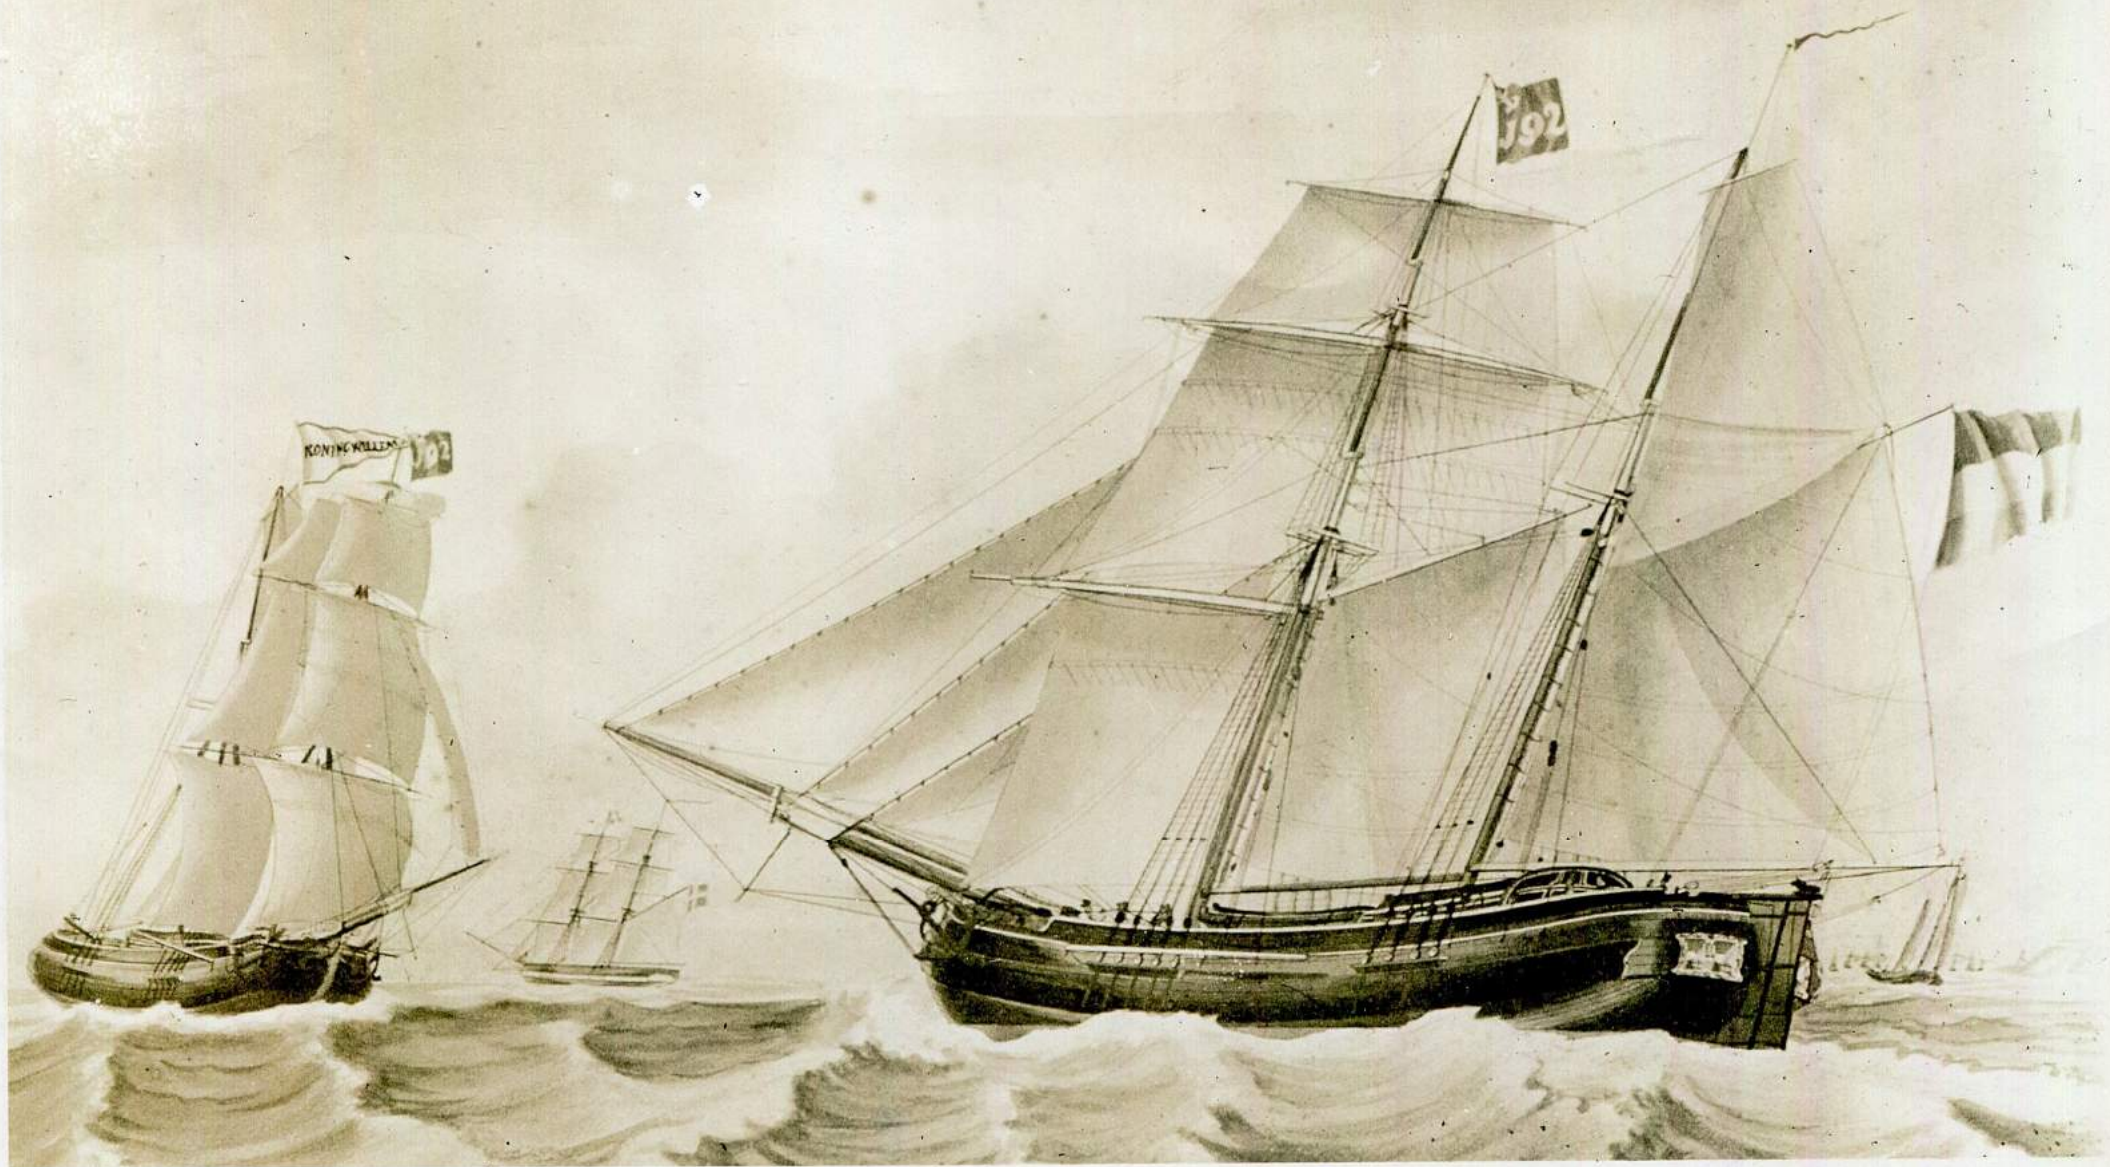

KONING WILLEM

№ 1029

Kez. "Koning Willem."

№ 1029

Kop. "Koning Willem."

1029.
Koning Willem - Kop - 195 Graaf
gebouwd - 1841 - op de waf. "De Hoop"
te Woudsend - van A.H. Tromp.
Reider A.H. en H.A. Tromp - Woudsend.
Kopt. A 192

1029

foto Su-237 - Koning Willem

is font

moet zijn Su-236

Cornelia Sara.

negatief Smit foto 315

Koning Willem

195

Las.

~~1090~~
1029

geb. 1841

Reider. A. H. en H. A. Tromp. te Woudsend.

gebouwd. in 1891 op de veef. "De Hoop"

van A. H. Tromp.

A. 192.

1029