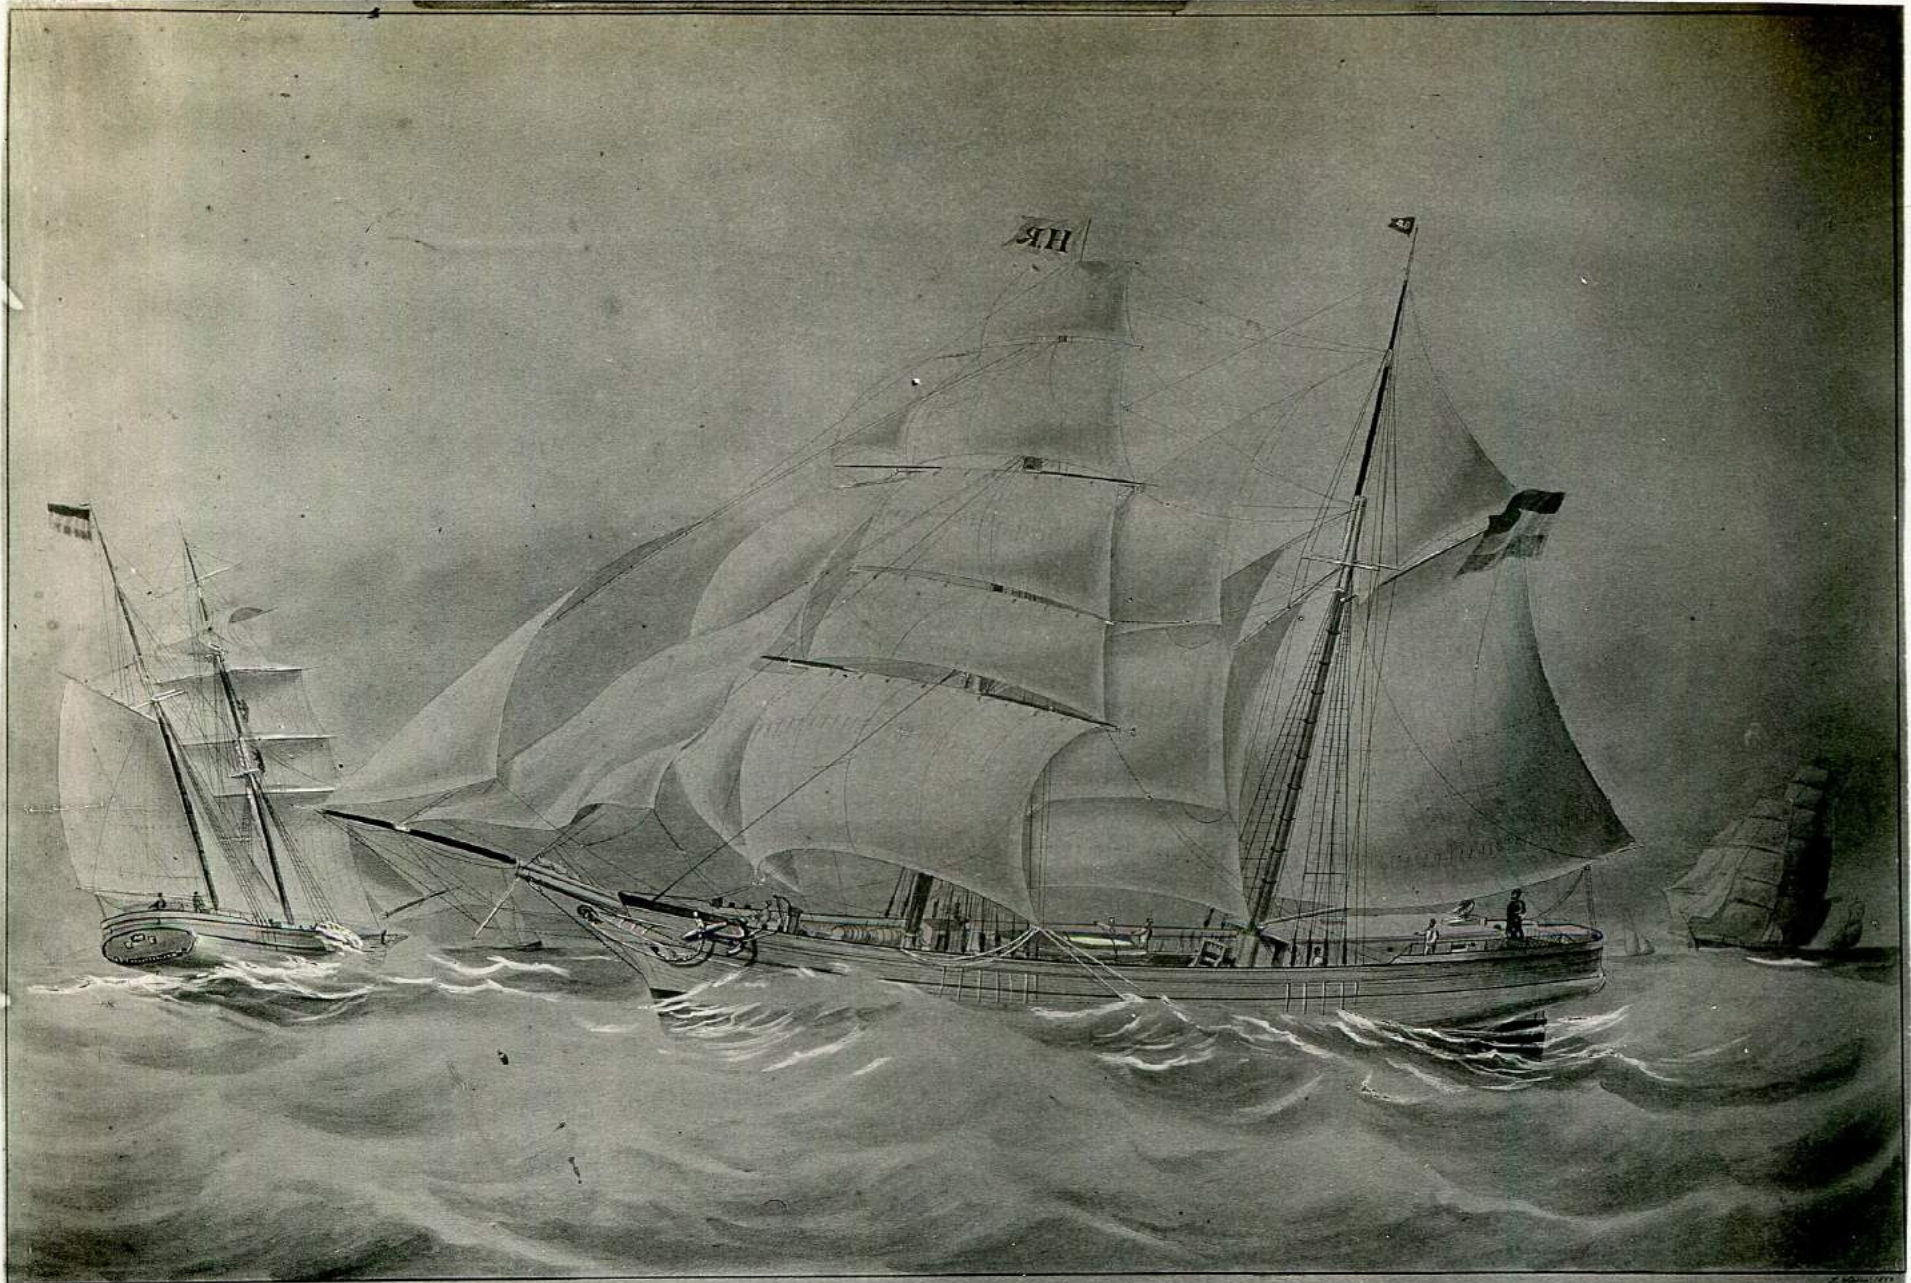

GOVERNEUR DE ROUVILLE 1863