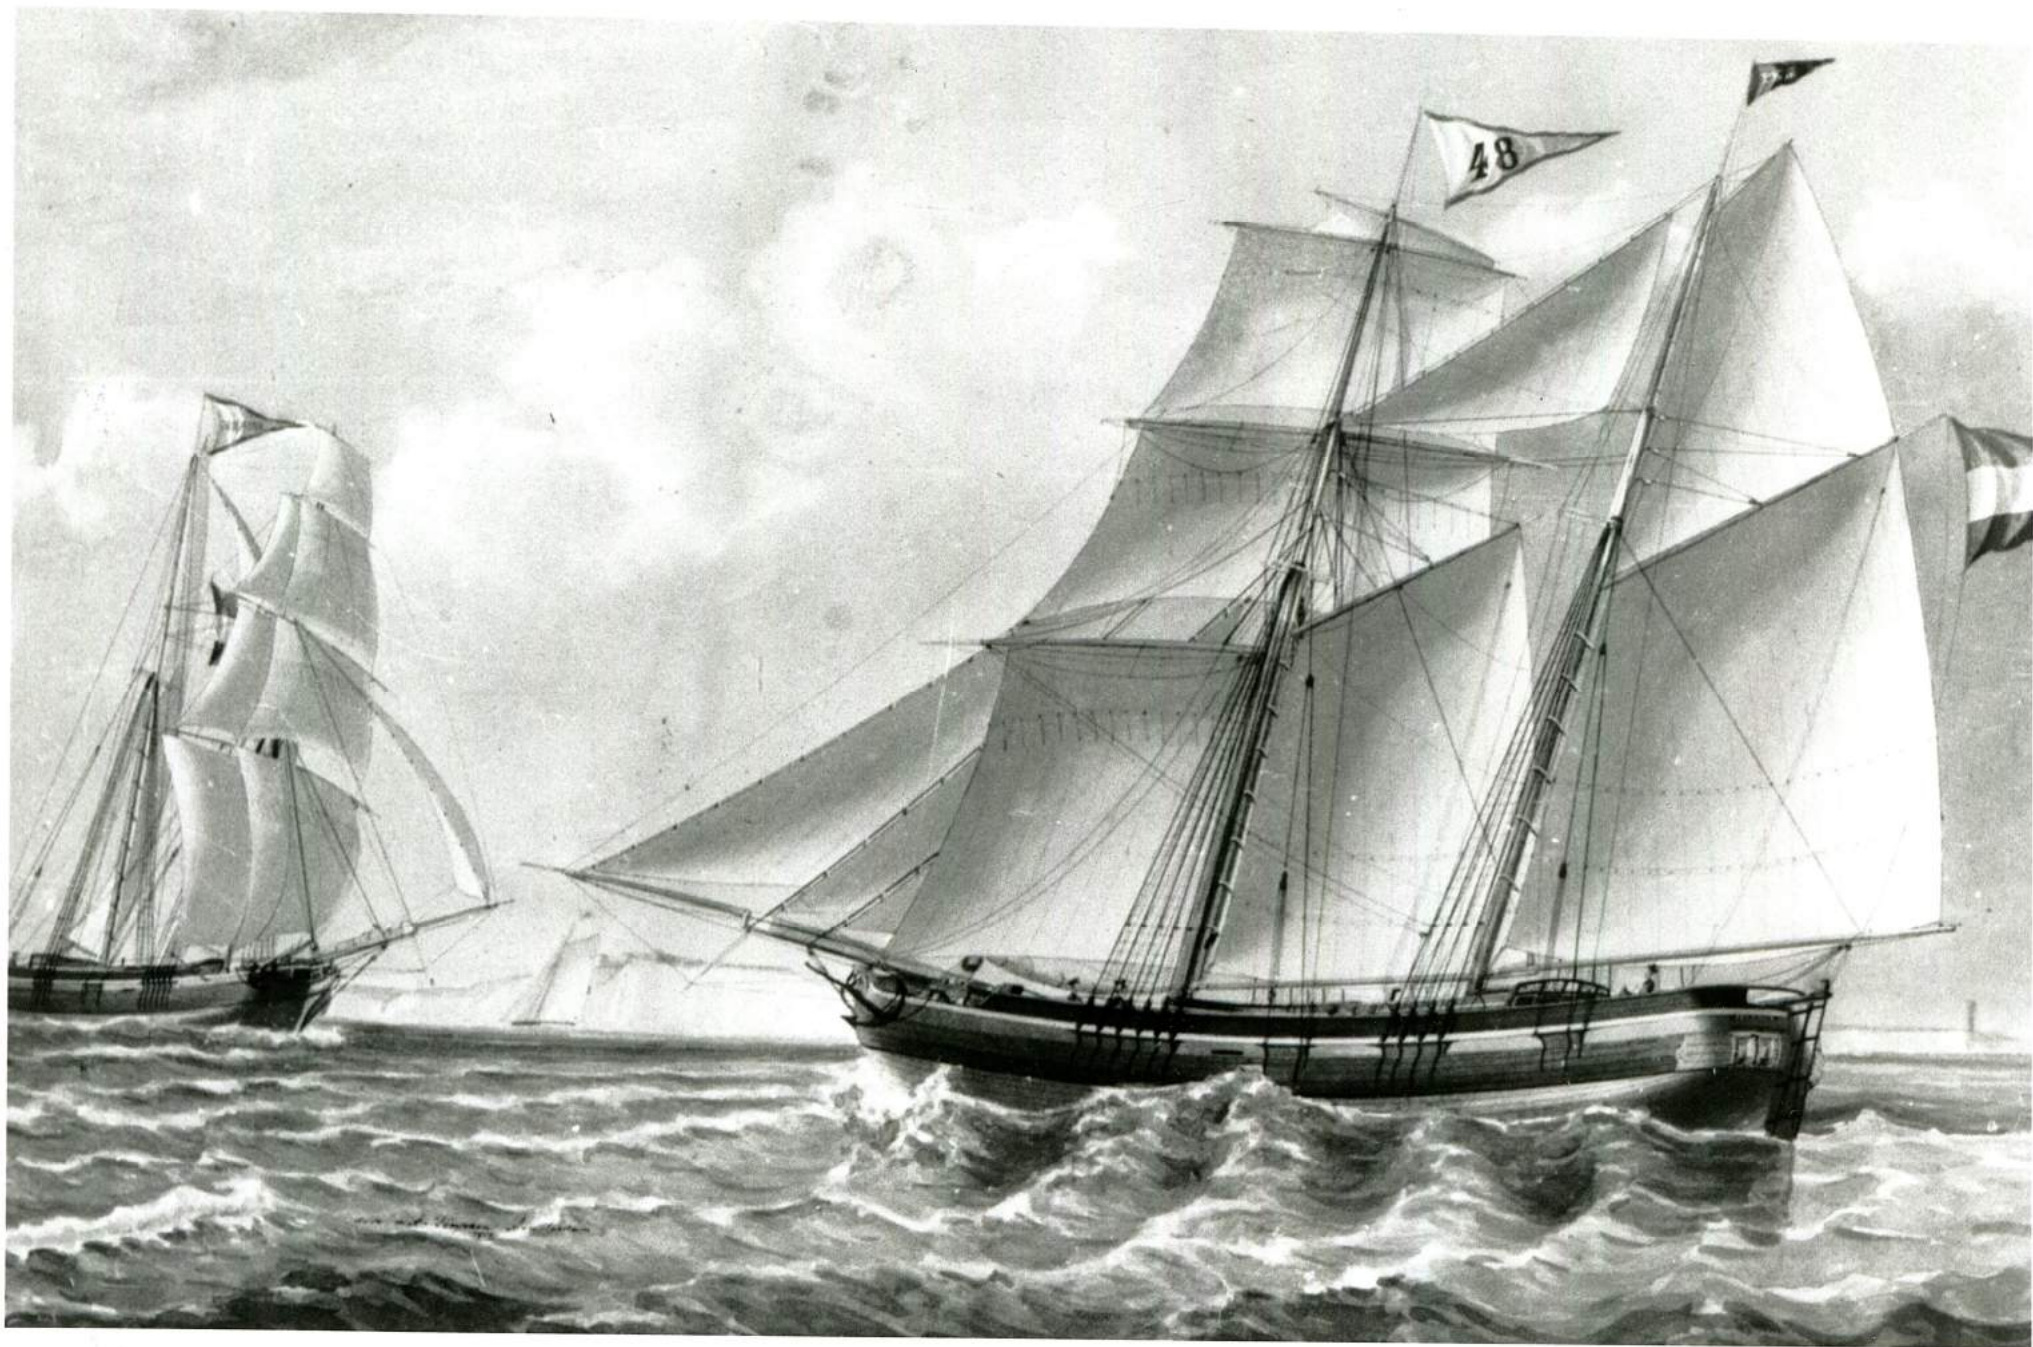

JOHANNA

SchKof

JOHANNA

1847 · 167 T

*Johanna*

Su - W24 - Johanna

Su - W24 - Johanna

SchKof	JOHANNA	1847	167 T
1848	E.H. Oldenburger	P. Koumans Smeding Leeuwarden	
1858	E. .Oldenburger E H " thm 75	P. Koumans Smeding Leeuwarden	
1876	B. Kuiper		
1878	HERMAN JOHANNES	F.A. Hoff Delfzijl	

*Schouwenportret in het kapiteins huis  
te N<sup>m</sup> Tekela*