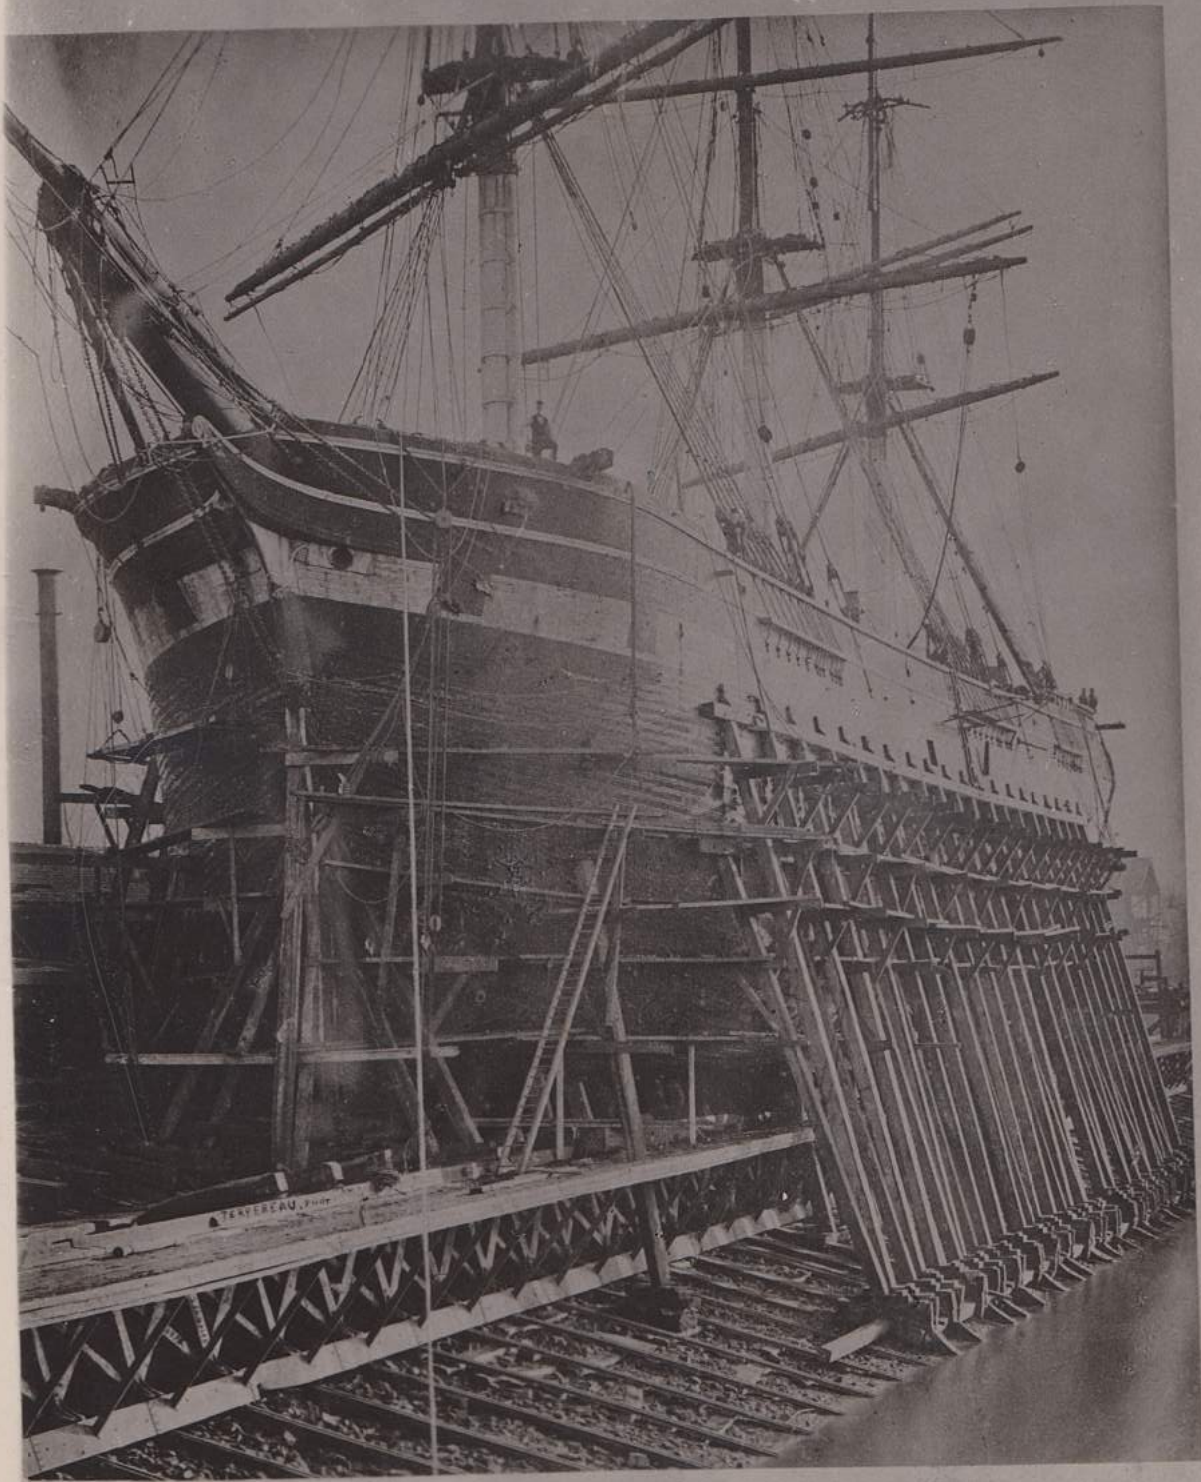

CALE DE HALAGE EN TRAVERS, SYSTEME LABAT

TERPENEAU, Phot.

Cours de l'Industrie, 29

LES TRAVAILLES INDUSTRIELS ET LE COMMERCE